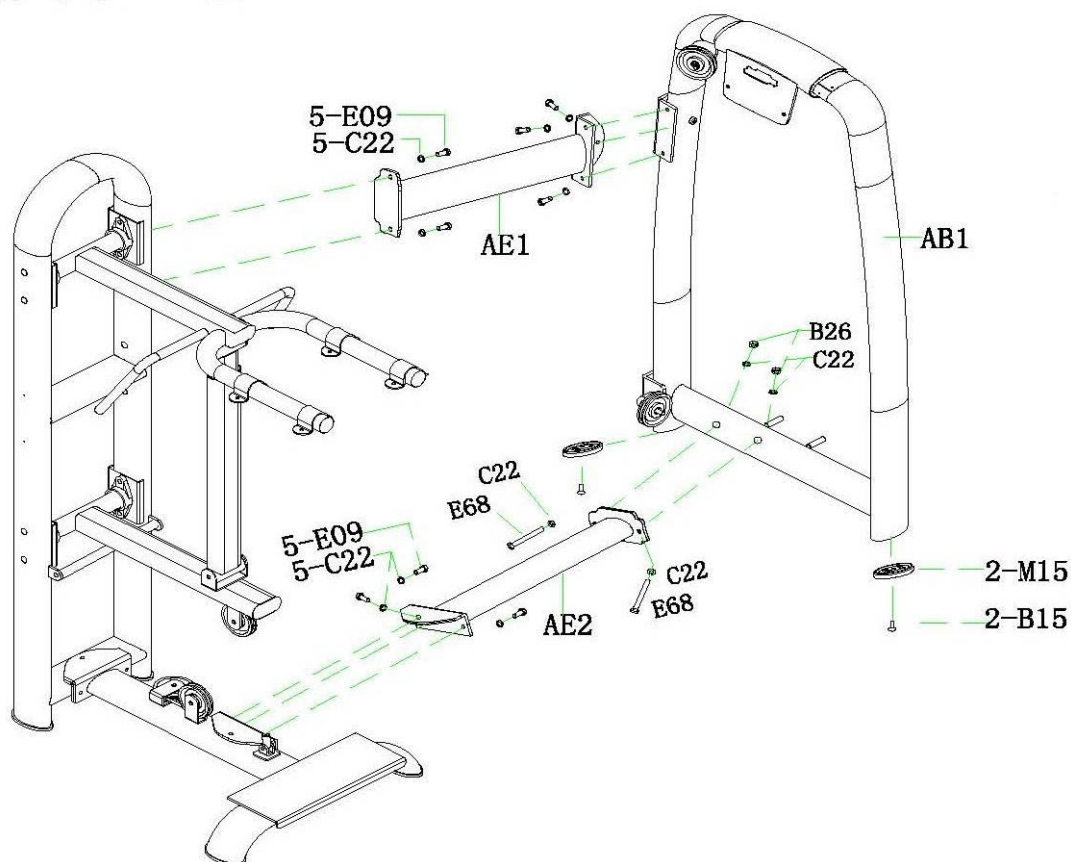

Если у Вас возникли какие-либо вопросы по эксплуатации данного тренажера, свяжитесь со службой технической поддержки или уполномоченным дилером, у которого Вы приобрели тренажер.

Тип	грузоблочный станок
Рама	станина 60*120*2.5/3.0 мм., двухслойная покраска.
Рычаги	отсутствуют
Тросы	стальной витой $\varnothing 3.5$ мм. с PVC оболочкой, общий диаметр 5.5 мм.
Рукоятки	сверхнадежные с вечным TVP покрытием (термопластичный вулканизат)
Нагрузка	весовые плиты
Сидение	наполнитель из PU поролона, обивка из искусственной кожи
Регулировка положения сидения	нет
Размер тренажера в рабочем состоянии (Д*Ш*В)	1420*1400*1530 мм.
Вес стека	80 кг.
Вес нетто	нет данных
Вес брутто	нет данных
Гарантия	3 года.

СХЕМА КРЕПЛЕНИЯ КАБЕЛЯ:

СХЕМА ТРЕНАЖЕРА В РАЗОБРАННОМ ВИДЕ:

Необходимые инструменты:

- М6 Шестигранный гаечный ключ
- М5 Шестигранный гаечный ключ
- Крестовая отвертка
- Два ключа 13-16
- Два ключа 17-19
- Ключ 22-24

ШАГ 1

№	Название	Размер	Кол-во
AH1			1
AC1			1
AC2			1
AC3			1
AF2			1
AF3			1
L05			7
C01			1
B24			2
L01			2
M15			3

ШАГ 2

№	Название	Размер	Кол-во
AD1	Левая часть, создающая движение		1
AD2	Правая часть, создающая движение		1
AD3	Опора		1
C26	Винты	M8*16L	4
C24	Крышка	M70	2
C36	Болт	M12*30L	3
B16	Шайба	M12*2t	6
D14	Втулка	Φ18*7L	2
D20	Гайка	M14	2
C21	Вал	Φ20*127L	1
C23	Крышка	M40	2
B20	Фиксирующая гайка	M12	3
C88	Втулка	Φ35*Φ20*14,5L	2

ШАГ 3

№	Название	Размер	Кол-во
AH1			1
AC1			1
AC2			1
AC3			1
AF2			1
AF3			1
L05			7
C01			1
B24			2
L01			2
M15			3
B15			3

ШАГ 4

№	Название	Размер	Кол-во
AH1			1
AC1			1
AC2			1
AC3			1
AF2			1
AF3			1
L05			7
C01			1
B24			2
L01			2
M15			3
B15			3