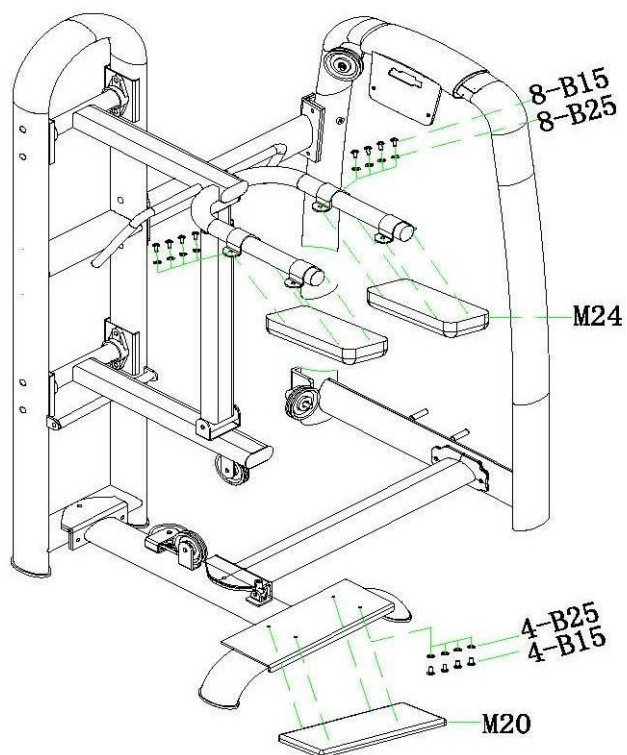

Если у Вас возникли какие-либо вопросы по эксплуатации данного тренажера, свяжитесь со службой технической поддержки или уполномоченным дилером, у которого Вы приобрели тренажер.

Тип	грузоблочный станок
Рама	станина 60*120*2.5/3.0 мм., двухслойная покраска.
Рычаги	отсутствуют
Тросы	стальной витой $\varnothing 3.5$ мм. с PVC оболочкой, общий диаметр 5.5 мм.
Рукоятки	сверхнадежные с вечным TVP покрытием (термопластичный вулканизат)
Нагрузка	весовые плиты
Сидение	наполнитель из PU поролона, обивка из искусственной кожи
Регулировка положения сидения	нет
Размер тренажера в рабочем состоянии (Д*Ш*В)	1420*1400*1530 мм.
Вес стека	80 кг.
Вес нетто	нет данных
Вес брутто	нет данных
Гарантия	3 года.

СХЕМА КРЕПЛЕНИЯ КАБЕЛЯ:

СХЕМА ТРЕНАЖЕРА В РАЗОБРАННОМ ВИДЕ:

Необходимые инструменты:

- М6 Шестигранный гаечный ключ
- М5 Шестигранный гаечный ключ
- Крестовая отвертка
- Два ключа 13-16
- Два ключа 17-19
- Ключ 22-24

ШАГ 1

№	Название	Размер	Кол-во
AH1			1
AC1			1
AC2			1
AC3			1
AF2			1
AF3			1
L05			7
C01			1
B24			2
L01			2
M15			3

ШАГ 2

№	Название	Размер	Кол-во
AD1	Левая часть, создающая движение		1
AD2	Правая часть, создающая движение		1
AD3	Опора		1
C26	Винты	M8*16L	4
C24	Крышка	M70	2
C36	Болт	M12*30L	3
B16	Шайба	M12*2t	6
D14	Втулка	Φ18*7L	2
D20	Гайка	M14	2
C21	Вал	Φ20*127L	1
C23	Крышка	M40	2
B20	Фиксирующая гайка	M12	3
C88	Втулка	Φ35*Φ20*14,5L	2

ШАГ 3

№	Название	Размер	Кол-во
AH1			1
AC1			1
AC2			1
AC3			1
AF2			1
AF3			1
L05			7
C01			1
B24			2
L01			2
M15			3
B15			3

ШАГ 4

№	Название	Размер	Кол-во
AH1			1
AC1			1
AC2			1
AC3			1
AF2			1
AF3			1
L05			7
C01			1
B24			2
L01			2
M15			3
B15			3