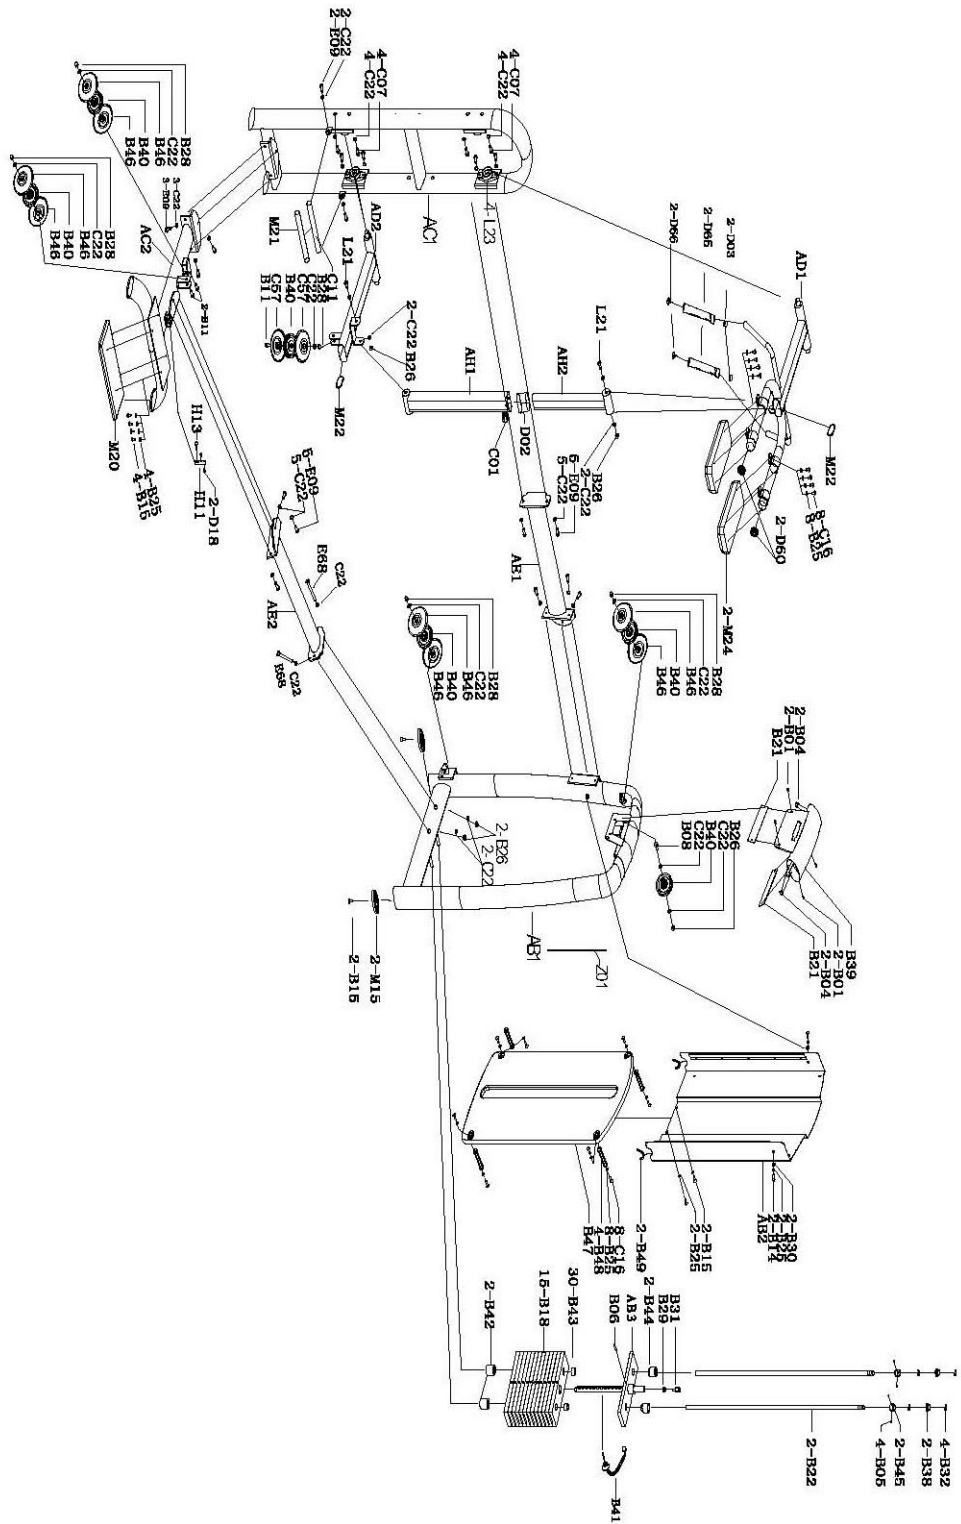

Если у Вас возникли какие-либо вопросы по эксплуатации данного тренажера, свяжитесь со службой технической поддержки или уполномоченным дилером, у которого Вы приобрели тренажер.

Тип	грузоблочный станок
Рама	станина 60*120*2.5/3.0 мм., двухслойная покраска.
Рычаги	отсутствуют
Тросы	стальной витой $\varnothing 3.5$ мм. с PVC оболочкой, общий диаметр 5.5 мм.
Рукоятки	сверхнадежные с вечным TVP покрытием (термопластичный вулканизат)
Нагрузка	весовые плиты
Сидение	наполнитель из PU поролона, обивка из искусственной кожи
Регулировка положения сидения	нет
Размер тренажера в рабочем состоянии (Д*Ш*В)	1420*1400*1530 мм.
Вес стека	80 кг.
Вес нетто	нет данных
Вес брутто	нет данных
Гарантия	3 года.

СХЕМА КРЕПЛЕНИЯ КАБЕЛЯ:

СХЕМА ТРЕНАЖЕРА В РАЗОБРАННОМ ВИДЕ:

Необходимые инструменты:

- М6 Шестигранный гаечный ключ
- М5 Шестигранный гаечный ключ
- Крестовая отвертка
- Два ключа 13-16
- Два ключа 17-19
- Ключ 22-24

ШАГ 1

№	Название	Размер	Кол-во
AH1			1
AC1			1
AC2			1
AC3			1
AF2			1
AF3			1
L05			7
C01			1
B24			2
L01			2
M15			3

ШАГ 2

№	Название	Размер	Кол-во
AD1	Левая часть, создающая движение		1
AD2	Правая часть, создающая движение		1
AD3	Опора		1
C26	Винты	M8*16L	4
C24	Крышка	M70	2
C36	Болт	M12*30L	3
B16	Шайба	M12*2t	6
D14	Втулка	Φ18*7L	2
D20	Гайка	M14	2
C21	Вал	Φ20*127L	1
C23	Крышка	M40	2
B20	Фиксирующая гайка	M12	3
C88	Втулка	Φ35*Φ20*14,5L	2

ШАГ 3

№	Название	Размер	Кол-во
AH1			1
AC1			1
AC2			1
AC3			1
AF2			1
AF3			1
L05			7
C01			1
B24			2
L01			2
M15			3
B15			3

ШАГ 4

№	Название	Размер	Кол-во
AH1			1
AC1			1
AC2			1
AC3			1
AF2			1
AF3			1
L05			7
C01			1
B24			2
L01			2
M15			3
B15			3