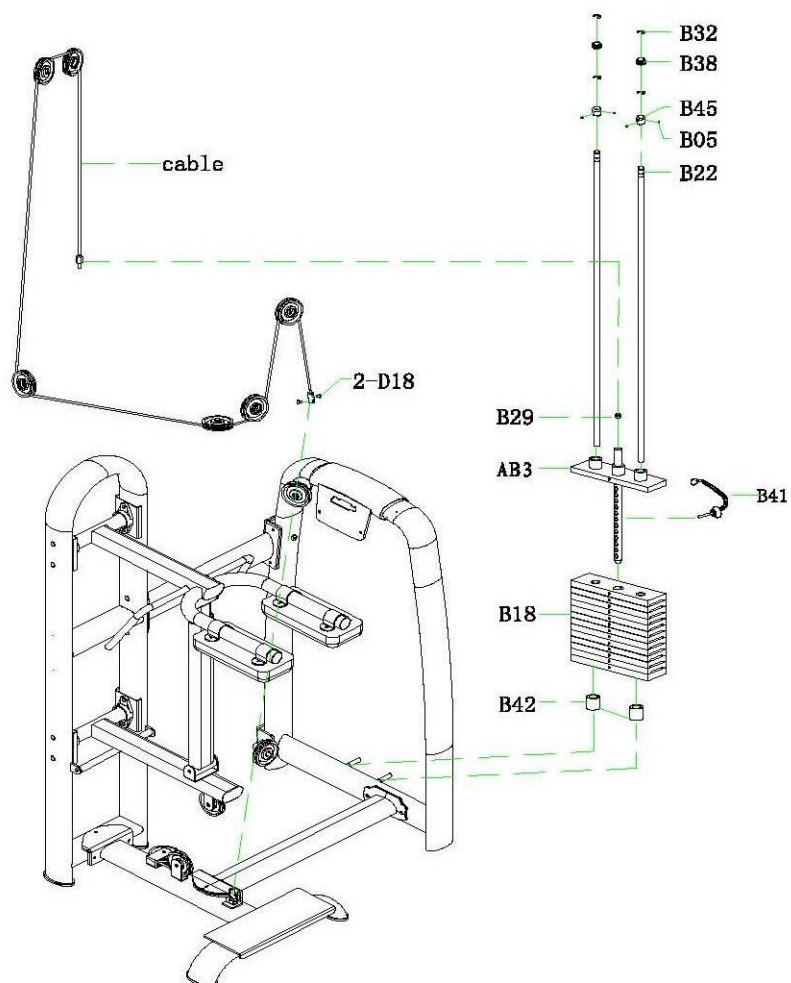

Если у Вас возникли какие-либо вопросы по эксплуатации данного тренажера, свяжитесь со службой технической поддержки или уполномоченным дилером, у которого Вы приобрели тренажер.

Тип	грузоблочный станок
Рама	станина 60*120*2.5/3.0 мм., двухслойная покраска.
Рычаги	отсутствуют
Тросы	стальной витой $\varnothing 3.5$ мм. с PVC оболочкой, общий диаметр 5.5 мм.
Рукоятки	сверхнадежные с вечным TVP покрытием (термопластичный вулканизат)
Нагрузка	весовые плиты
Сидение	наполнитель из PU поролона, обивка из искусственной кожи
Регулировка положения сидения	нет
Размер тренажера в рабочем состоянии (Д*Ш*В)	1420*1400*1530 мм.
Вес стека	80 кг.
Вес нетто	нет данных
Вес брутто	нет данных
Гарантия	3 года.

СХЕМА КРЕПЛЕНИЯ КАБЕЛЯ:

СХЕМА ТРЕНАЖЕРА В РАЗОБРАННОМ ВИДЕ:

Необходимые инструменты:

- М6 Шестигранный гаечный ключ
- М5 Шестигранный гаечный ключ
- Крестовая отвертка
- Два ключа 13-16
- Два ключа 17-19
- Ключ 22-24

ШАГ 1

№	Название	Размер	Кол-во
AH1			1
AC1			1
AC2			1
AC3			1
AF2			1
AF3			1
L05			7
C01			1
B24			2
L01			2
M15			3

ШАГ 2

№	Название	Размер	Кол-во
AD1	Левая часть, создающая движение		1
AD2	Правая часть, создающая движение		1
AD3	Опора		1
C26	Винты	M8*16L	4
C24	Крышка	M70	2
C36	Болт	M12*30L	3
B16	Шайба	M12*2t	6
D14	Втулка	Φ18*7L	2
D20	Гайка	M14	2
C21	Вал	Φ20*127L	1
C23	Крышка	M40	2
B20	Фиксирующая гайка	M12	3
C88	Втулка	Φ35*Φ20*14,5L	2

ШАГ 3

№	Название	Размер	Кол-во
AH1			1
AC1			1
AC2			1
AC3			1
AF2			1
AF3			1
L05			7
C01			1
B24			2
L01			2
M15			3
B15			3

ШАГ 4

№	Название	Размер	Кол-во
AH1			1
AC1			1
AC2			1
AC3			1
AF2			1
AF3			1
L05			7
C01			1
B24			2
L01			2
M15			3
B15			3