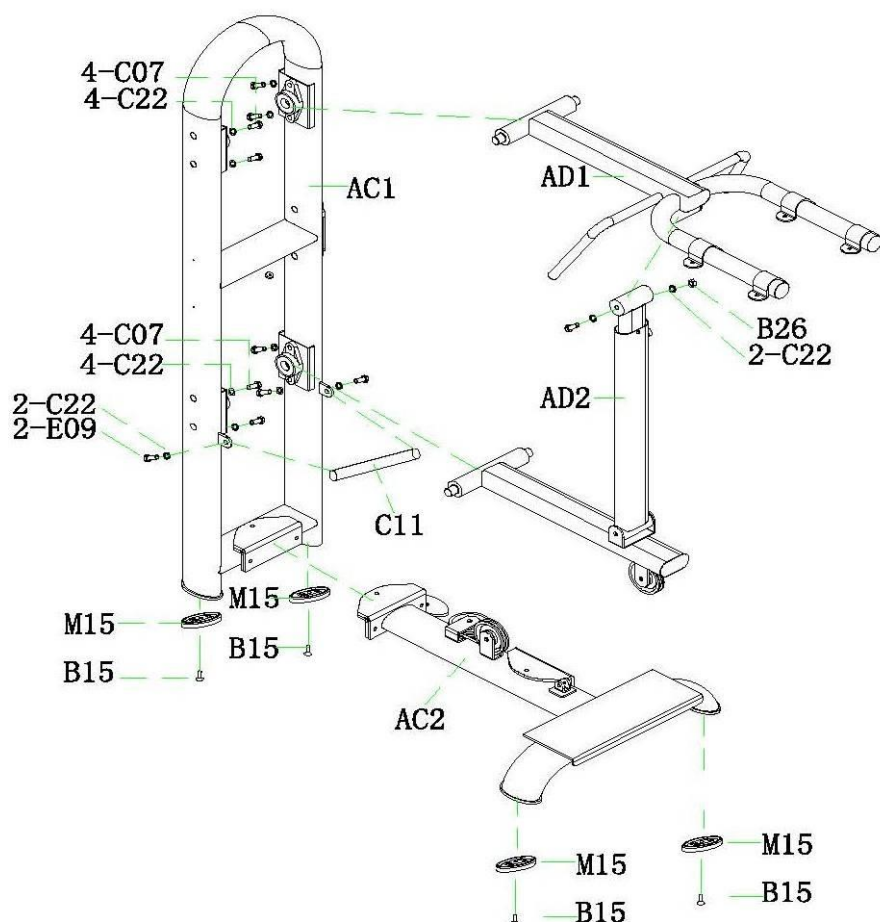

Если у Вас возникли какие-либо вопросы по эксплуатации данного тренажера, свяжитесь со службой технической поддержки или уполномоченным дилером, у которого Вы приобрели тренажер.

Тип	грузоблочный станок
Рама	станина 60*120*2.5/3.0 мм., двухслойная покраска.
Рычаги	отсутствуют
Тросы	стальной витой $\varnothing 3.5$ мм. с PVC оболочкой, общий диаметр 5.5 мм.
Рукоятки	сверхнадежные с вечным TVP покрытием (термопластичный вулканизат)
Нагрузка	весовые плиты
Сидение	наполнитель из PU поролона, обивка из искусственной кожи
Регулировка положения сидения	нет
Размер тренажера в рабочем состоянии (Д*Ш*В)	1420*1400*1530 мм.
Вес стека	80 кг.
Вес нетто	нет данных
Вес брутто	нет данных
Гарантия	3 года.

СХЕМА КРЕПЛЕНИЯ КАБЕЛЯ:

СХЕМА ТРЕНАЖЕРА В РАЗОБРАННОМ ВИДЕ:

Необходимые инструменты:

- М6 Шестигранный гаечный ключ
- М5 Шестигранный гаечный ключ
- Крестовая отвертка
- Два ключа 13-16
- Два ключа 17-19
- Ключ 22-24

ШАГ 1

№	Название	Размер	Кол-во
AH1			1
AC1			1
AC2			1
AC3			1
AF2			1
AF3			1
L05			7
C01			1
B24			2
L01			2
M15			3

ШАГ 2

№	Название	Размер	Кол-во
AD1	Левая часть, создающая движение		1
AD2	Правая часть, создающая движение		1
AD3	Опора		1
C26	Винты	M8*16L	4
C24	Крышка	M70	2
C36	Болт	M12*30L	3
B16	Шайба	M12*2t	6
D14	Втулка	Φ18*7L	2
D20	Гайка	M14	2
C21	Вал	Φ20*127L	1
C23	Крышка	M40	2
B20	Фиксирующая гайка	M12	3
C88	Втулка	Φ35*Φ20*14,5L	2

ШАГ 3

№	Название	Размер	Кол-во
AH1			1
AC1			1
AC2			1
AC3			1
AF2			1
AF3			1
L05			7
C01			1
B24			2
L01			2
M15			3
B15			3

ШАГ 4

№	Название	Размер	Кол-во
AH1			1
AC1			1
AC2			1
AC3			1
AF2			1
AF3			1
L05			7
C01			1
B24			2
L01			2
M15			3
B15			3