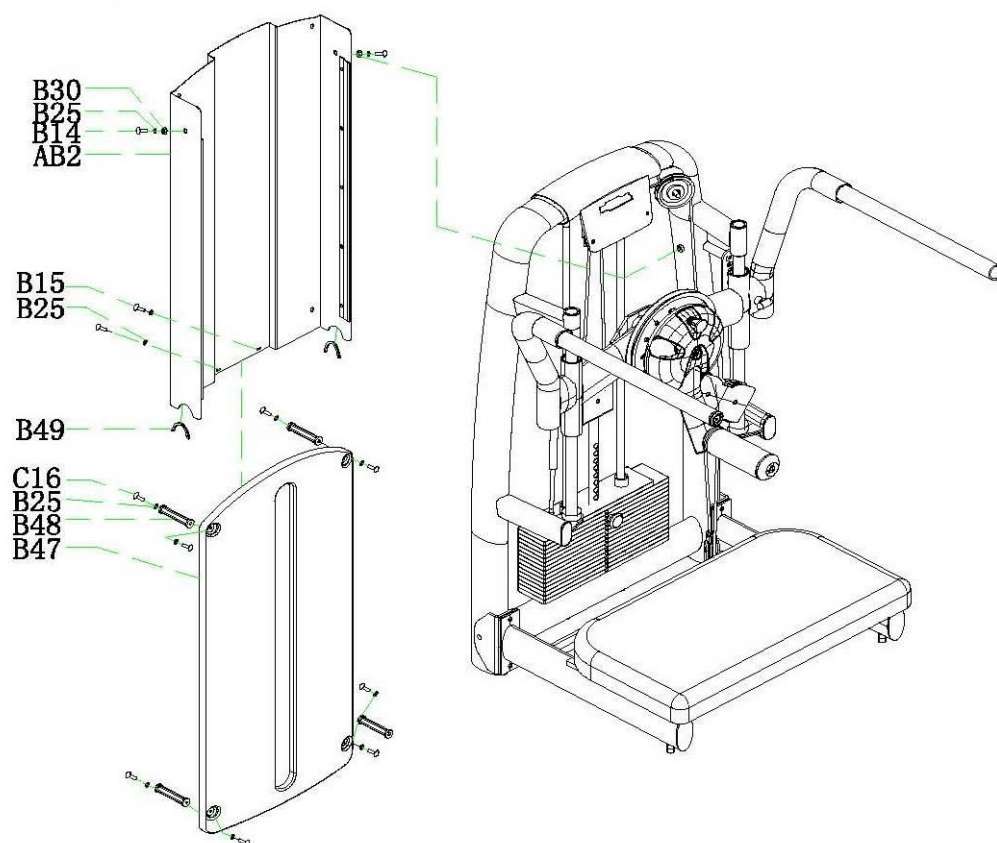

Если у Вас возникли какие-либо вопросы по эксплуатации данного тренажера, свяжитесь со службой технической поддержки или уполномоченным дилером, у которого Вы приобрели тренажер.

Тип	грузоблочный станок
Рама	станина 60*120*2.5/3.0 мм., двухслойная покраска.
Рычаги	зависимые
Тросы	стальной витой $\varnothing 3.5$ мм. с PVC оболочкой, общий диаметр 5.5 мм.
Рукоятки	сверхнадежные с вечным TVP покрытием (термопластичный вулканизат)
Нагрузка	весовые плиты
Сидение	наполнитель из PU поролона, обивка из искусственной кожи (ролик)
Регулировка положения сидения	нет
Размер тренажера в рабочем состоянии (Д*Ш*В)	1200*1080*1530 мм.
Вес стека	80 кг.
Вес нетто	238 кг.
Вес брутто	318 кг.
Гарантия	3 года.

СХЕМА КРЕПЛЕНИЯ КАБЕЛЯ:

СХЕМА ТРЕНАЖЕРА В РАЗОБРАННОМ ВИДЕ:

Необходимые инструменты:

- М6 Шестигранный гаечный ключ
- М5 Шестигранный гаечный ключ
- Крестовая отвертка
- Два ключа 13-16
- Два ключа 17-19
- Ключ 22-24

ШАГ 1

№	Название	Размер	Кол-во
AB1	Боковая опора в сборе		1
AC1	Основная рама в сборе		1
M13	Опора для ног		1
M14	Винт		2
M15	Прокладка		2
M16	Гайка		2
B15	Винт	M8*15L	2
B26	Гайка	M12	4
C22	Прокладка	M12	9
E09	Винт	M12*25L	6

ШАГ 3

№	Название	Размер	Кол-во
АН1			1
АС1			1
АС2			1
АС3			1
АФ2			1
АФ3			1
Л05			7
С01			1
В24			2
Л01			2
М15			3
В15			3

ШАГ 4

№	Название	Размер	Кол-во
AH1			1
AC1			1
AC2			1
AC3			1
AF2			1
AF3			1
L05			7
C01			1
B24			2
L01			2
M15			3
B15			3