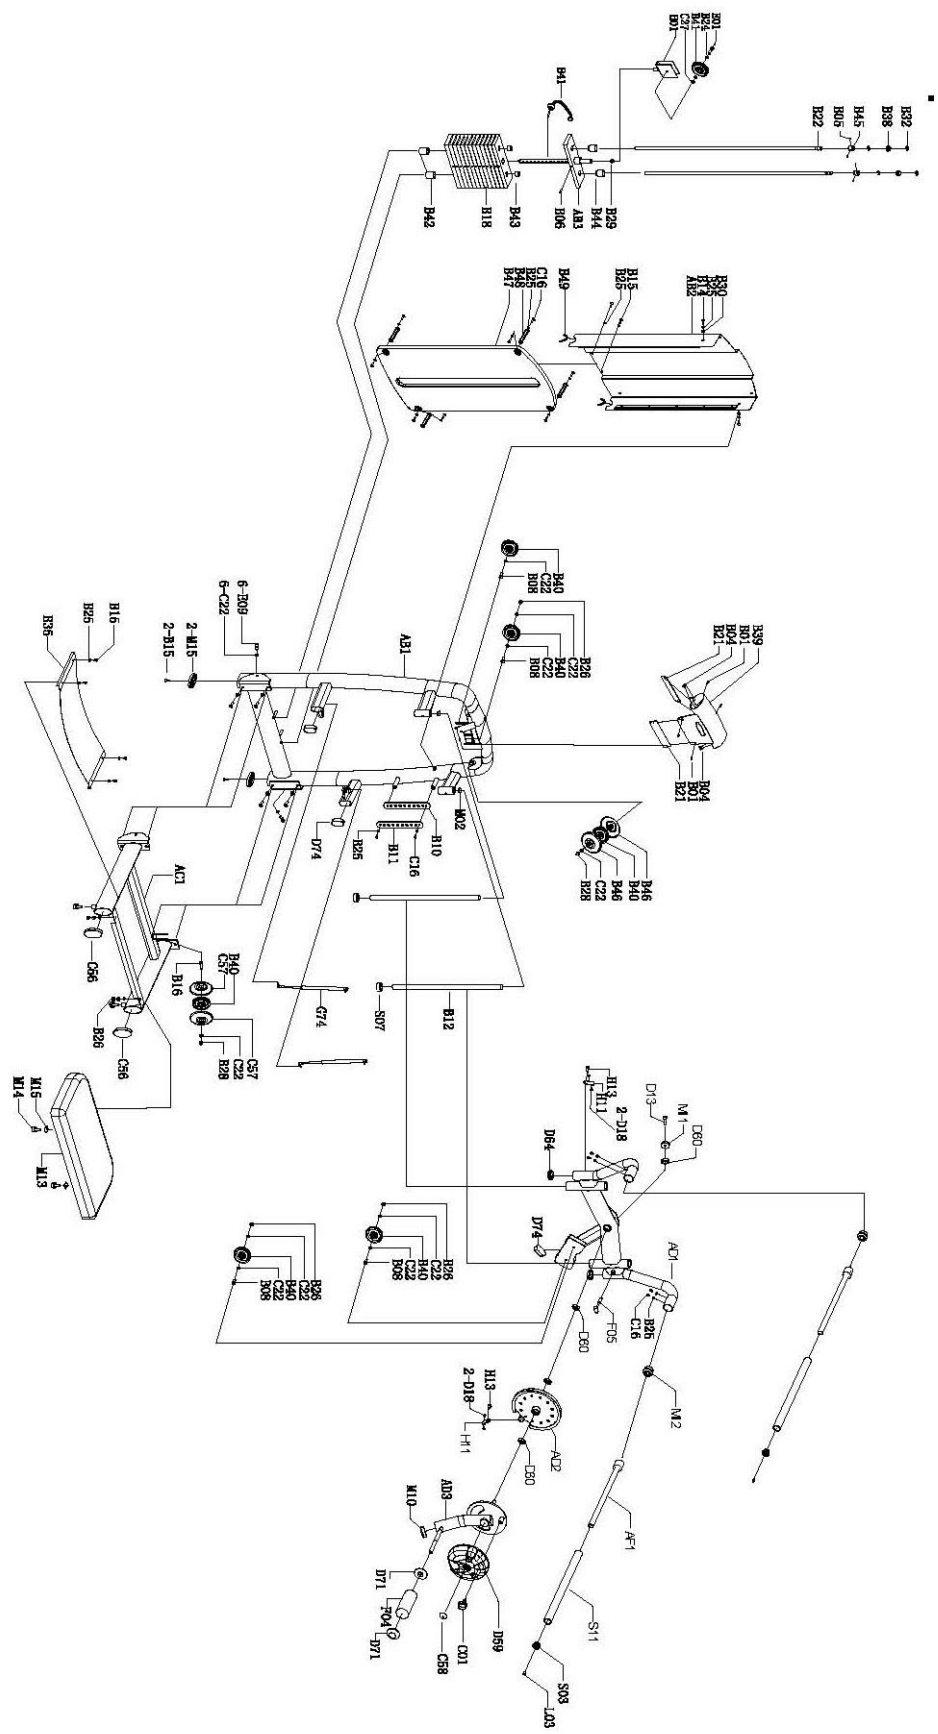

СХЕМА КРЕПЛЕНИЯ КАБЕЛЯ:

СХЕМА ТРЕНАЖЕРА В РАЗОБРАННОМ ВИДЕ:

Необходимые инструменты:

- М6 Шестигранный гаечный ключ
- М5 Шестигранный гаечный ключ
- Крестовая отвертка
- Два ключа 13-16
- Два ключа 17-19
- Ключ 22-24

ШАГ 1

№	Название	Размер	Кол-во
AB1	Боковая опора в сборе		1
AC1	Основная рама в сборе		1
M13	Опора для ног		1
M14	Винт		2
M15	Прокладка		2
M16	Гайка		2
B15	Винт	M8*15L	2
B26	Гайка	M12	4
C22	Прокладка	M12	9
E09	Винт	M12*25L	6

ШАГ 3

№	Название	Размер	Кол-во
АН1			1
АС1			1
АС2			1
АС3			1
АФ2			1
АФ3			1
Л05			7
С01			1
В24			2
Л01			2
М15			3
В15			3

ШАГ 4

№	Название	Размер	Кол-во
AH1			1
AC1			1
AC2			1
AC3			1
AF2			1
AF3			1
L05			7
C01			1
B24			2
L01			2
M15			3
B15			3