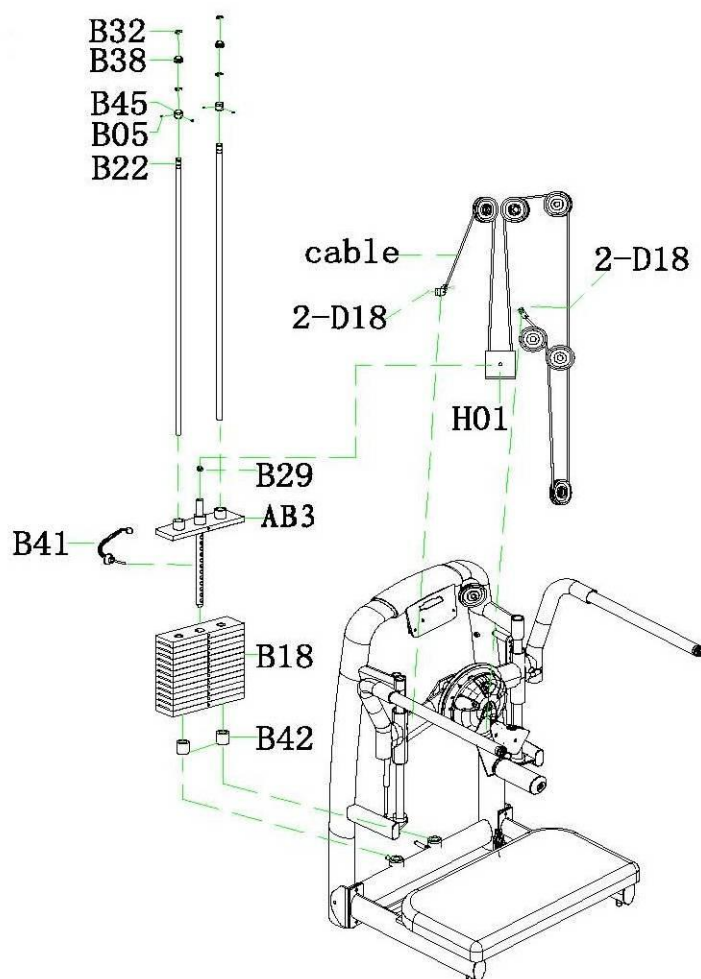

Если у Вас возникли какие-либо вопросы по эксплуатации данного тренажера, свяжитесь со службой технической поддержки или уполномоченным дилером, у которого Вы приобрели тренажер.

Тип	грузоблочный станок
Рама	станина 60*120*2.5/3.0 мм., двухслойная покраска.
Рычаги	зависимые
Тросы	стальной витой $\varnothing 3.5$ мм. с PVC оболочкой, общий диаметр 5.5 мм.
Рукоятки	сверхнадежные с вечным TVP покрытием (термопластичный вулканизат)
Нагрузка	весовые плиты
Сидение	наполнитель из PU поролона, обивка из искусственной кожи (ролик)
Регулировка положения сидения	нет
Размер тренажера в рабочем состоянии (Д*Ш*В)	1200*1080*1530 мм.
Вес стека	80 кг.
Вес нетто	238 кг.
Вес брутто	318 кг.
Гарантия	3 года.

СХЕМА КРЕПЛЕНИЯ КАБЕЛЯ:

СХЕМА ТРЕНАЖЕРА В РАЗОБРАННОМ ВИДЕ:

Необходимые инструменты:

- М6 Шестигранный гаечный ключ
- М5 Шестигранный гаечный ключ
- Крестовая отвертка
- Два ключа 13-16
- Два ключа 17-19
- Ключ 22-24

ШАГ 1

№	Название	Размер	Кол-во
AB1	Боковая опора в сборе		1
AC1	Основная рама в сборе		1
M13	Опора для ног		1
M14	Винт		2
M15	Прокладка		2
M16	Гайка		2
B15	Винт	M8*15L	2
B26	Гайка	M12	4
C22	Прокладка	M12	9
E09	Винт	M12*25L	6

ШАГ 3

№	Название	Размер	Кол-во
АН1			1
АС1			1
АС2			1
АС3			1
АФ2			1
АФ3			1
Л05			7
С01			1
В24			2
Л01			2
М15			3
В15			3

ШАГ 4

№	Название	Размер	Кол-во
AH1			1
AC1			1
AC2			1
AC3			1
AF2			1
AF3			1
L05			7
C01			1
B24			2
L01			2
M15			3
B15			3