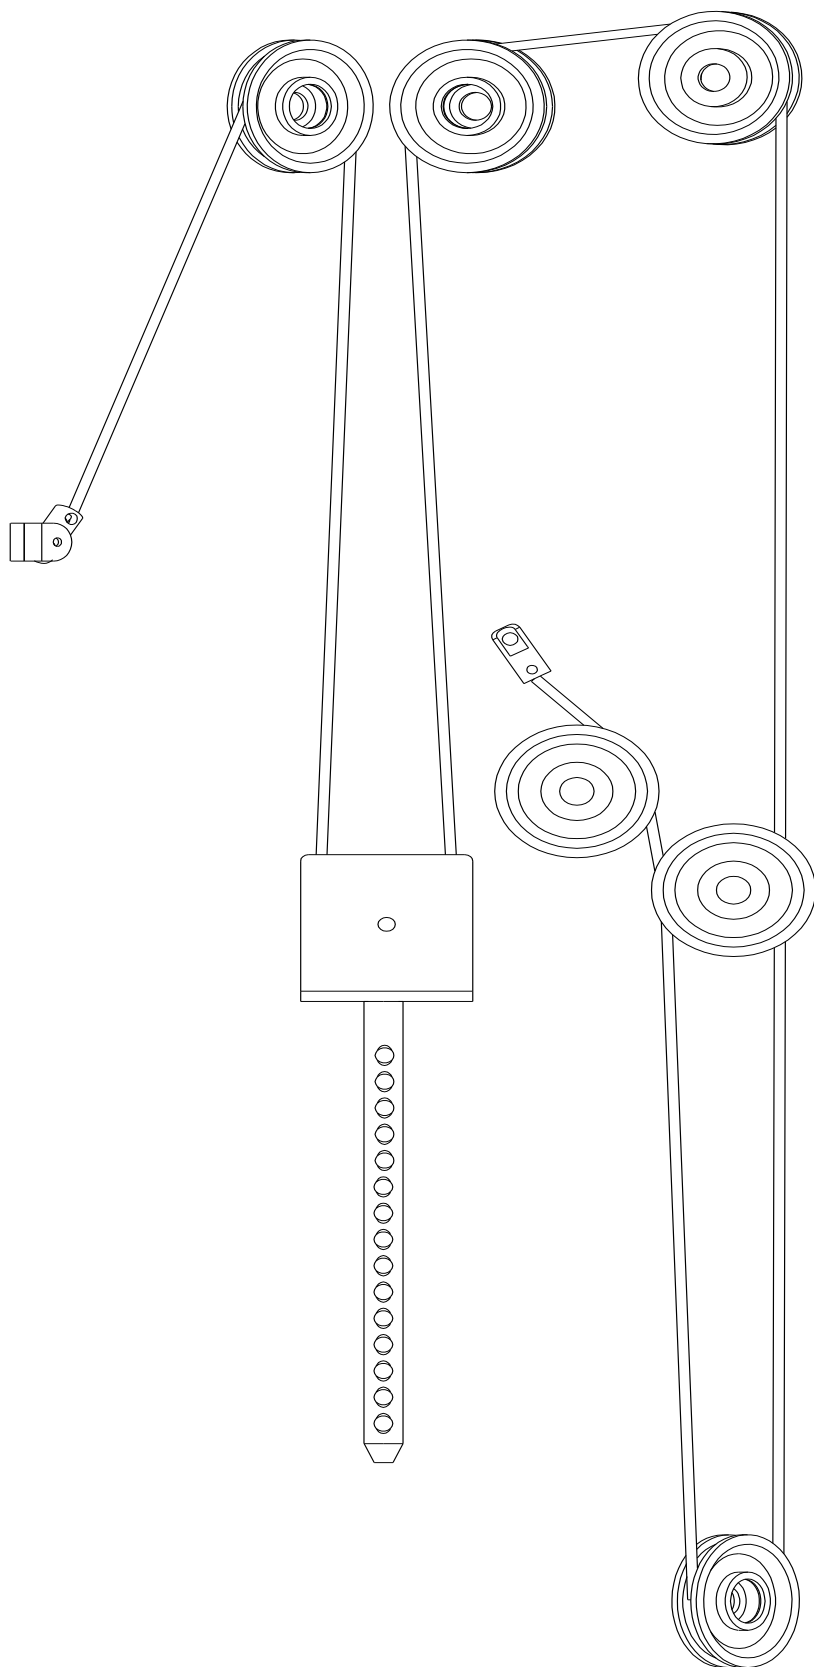

Если у Вас возникли какие-либо вопросы по эксплуатации данного тренажера, свяжитесь со службой технической поддержки или уполномоченным дилером, у которого Вы приобрели тренажер.

Тип	грузоблочный станок
Рама	станина 60*120*2.5/3.0 мм., двухслойная покраска.
Рычаги	зависимые
Тросы	стальной витой $\varnothing 3.5$ мм. с PVC оболочкой, общий диаметр 5.5 мм.
Рукоятки	сверхнадежные с вечным TVP покрытием (термопластичный вулканизат)
Нагрузка	весовые плиты
Сидение	наполнитель из PU поролона, обивка из искусственной кожи (ролик)
Регулировка положения сидения	нет
Размер тренажера в рабочем состоянии (Д*Ш*В)	1200*1080*1530 мм.
Вес стека	80 кг.
Вес нетто	238 кг.
Вес брутто	318 кг.
Гарантия	3 года.

СХЕМА КРЕПЛЕНИЯ КАБЕЛЯ:

СХЕМА ТРЕНАЖЕРА В РАЗОБРАННОМ ВИДЕ:

Необходимые инструменты:

- М6 Шестигранный гаечный ключ
- М5 Шестигранный гаечный ключ
- Крестовая отвертка
- Два ключа 13-16
- Два ключа 17-19
- Ключ 22-24

ШАГ 1

№	Название	Размер	Кол-во
AB1	Боковая опора в сборе		1
AC1	Основная рама в сборе		1
M13	Опора для ног		1
M14	Винт		2
M15	Прокладка		2
M16	Гайка		2
B15	Винт	M8*15L	2
B26	Гайка	M12	4
C22	Прокладка	M12	9
E09	Винт	M12*25L	6

ШАГ 3

№	Название	Размер	Кол-во
АН1			1
АС1			1
АС2			1
АС3			1
АФ2			1
АФ3			1
Л05			7
С01			1
В24			2
Л01			2
М15			3
В15			3

ШАГ 4

№	Название	Размер	Кол-во
AH1			1
AC1			1
AC2			1
AC3			1
AF2			1
AF3			1
L05			7
C01			1
B24			2
L01			2
M15			3
B15			3