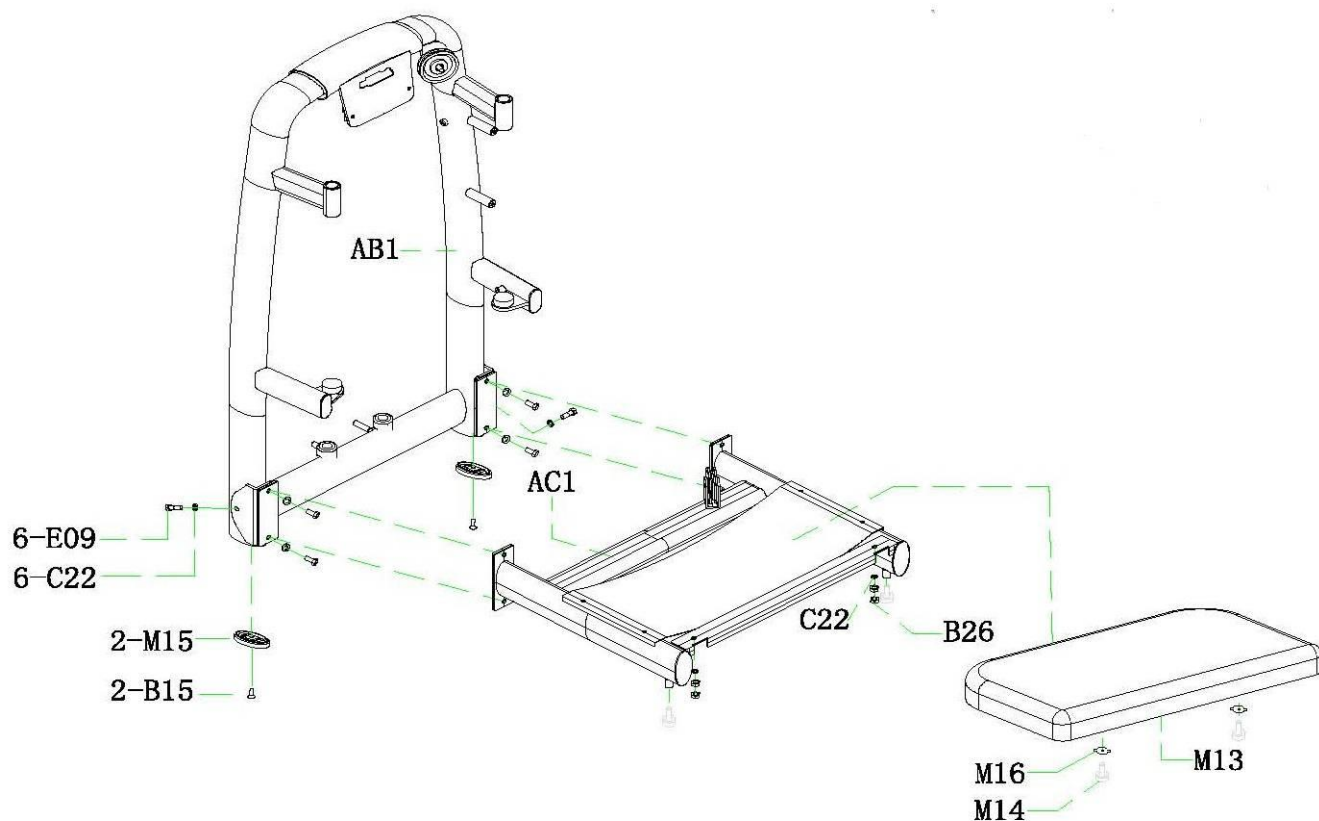

Если у Вас возникли какие-либо вопросы по эксплуатации данного тренажера, свяжитесь со службой технической поддержки или уполномоченным дилером, у которого Вы приобрели тренажер.

Тип	грузоблочный станок
Рама	станина 60*120*2.5/3.0 мм., двухслойная покраска.
Рычаги	зависимые
Тросы	стальной витой $\varnothing 3.5$ мм. с PVC оболочкой, общий диаметр 5.5 мм.
Рукоятки	сверхнадежные с вечным TVP покрытием (термопластичный вулканизат)
Нагрузка	весовые плиты
Сидение	наполнитель из PU поролона, обивка из искусственной кожи (ролик)
Регулировка положения сидения	нет
Размер тренажера в рабочем состоянии (Д*Ш*В)	1200*1080*1530 мм.
Вес стека	80 кг.
Вес нетто	238 кг.
Вес брутто	318 кг.
Гарантия	3 года.

СХЕМА КРЕПЛЕНИЯ КАБЕЛЯ:

СХЕМА ТРЕНАЖЕРА В РАЗОБРАННОМ ВИДЕ:

Необходимые инструменты:

- М6 Шестигранный гаечный ключ
- М5 Шестигранный гаечный ключ
- Крестовая отвертка
- Два ключа 13-16
- Два ключа 17-19
- Ключ 22-24

ШАГ 1

№	Название	Размер	Кол-во
AB1	Боковая опора в сборе		1
AC1	Основная рама в сборе		1
M13	Опора для ног		1
M14	Винт		2
M15	Прокладка		2
M16	Гайка		2
B15	Винт	M8*15L	2
B26	Гайка	M12	4
C22	Прокладка	M12	9
E09	Винт	M12*25L	6